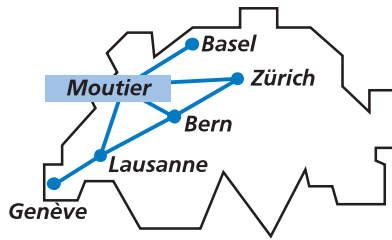

Plan / Map

Pickup & Delivery / Spedition / Expédition

Tornos S.A. – CH-2740 Moutier / Suisse – Rue Industrielle 111 – Tel. 032 / 494 44 44 – Fax 032 / 494 49 03
E-mail: contact@tornos.com – www.tornos.com

BASEL (N3) ►► AESCH ►► DELÉMONT ►► MOUTIER

55 Km
~ 50 min.

A) Réception pièces de rechange
Tel. 032 / 494 42 63 – Fax 032 / 494 48 82

B) Expédition pièces de rechange 1

C) Réception marchandise – Tel. 032 / 494 45 93
Expédition pièces de rechange 2
Tel. 032 / 494 44 16 – Fax 032 / 494 49 08

Expédition machines
Tel. 032 / 494 42 51 – Fax 032 / 494 49 07

ZÜRICH

1. ►► BERNE (N1)
   - OENSINGEN
   - ►► MOUTIER
2. 110 Km
   ~ 1h15 min.

- ►► = Direction
- = Sortie autoroute

GENÈVE (N1)

- ►► LAUSANNE (N1)
- ►► YVERDON-LES-BAINS
- ►► NEUCHÂTEL
- ►► BIEL/BIENNE
- ►► MOUTIER

200 Km, ~ 2h.30 min.