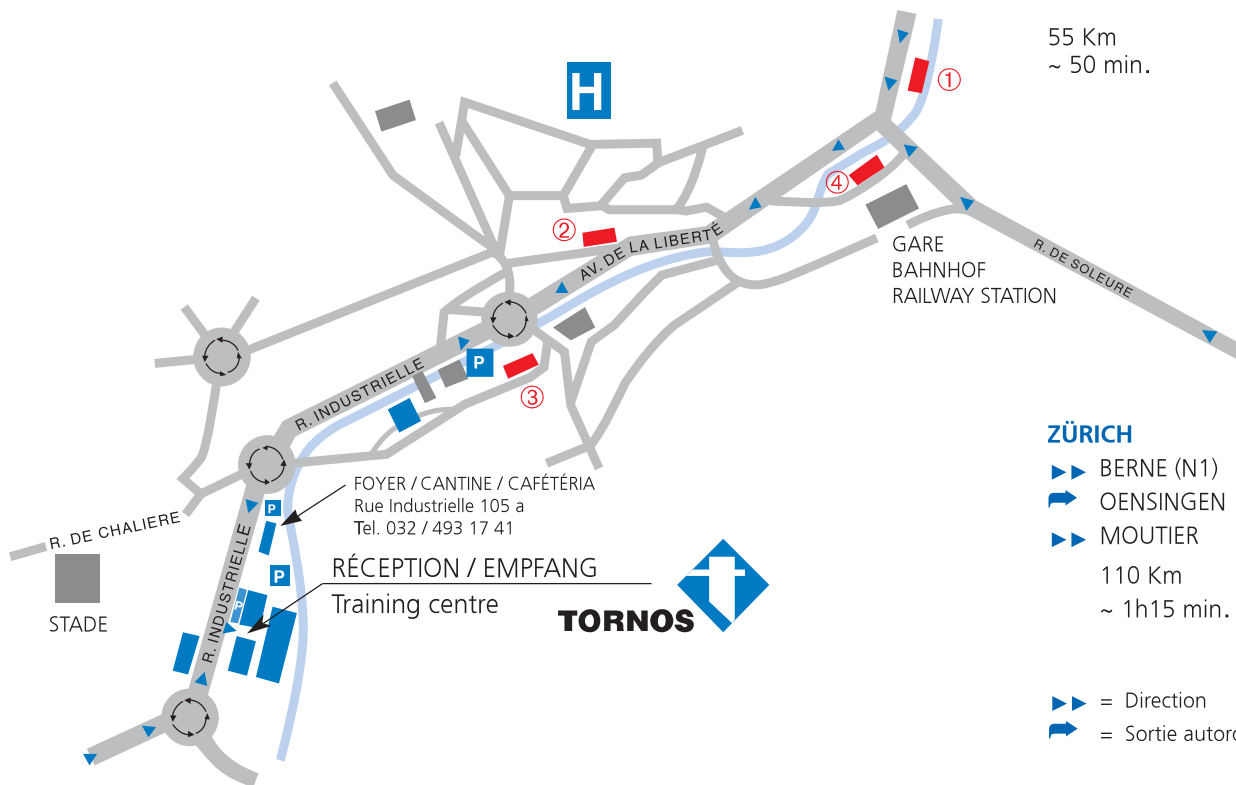

ZÜRICH

- BERNE (N1)
 - OENSINGEN
 - MOUTIER
- 110 Km
~ 1h15 min.

- = Direction
- = Sortie autoroute

GENÈVE (N1)

- LAUSANNE (N1)
- YVERDON-LES-BAINS
- NEUCHÂTEL
- BIEL/BIENNE
- MOUTIER

200 Km, ~ 2h.30 min.

HÔTELS: