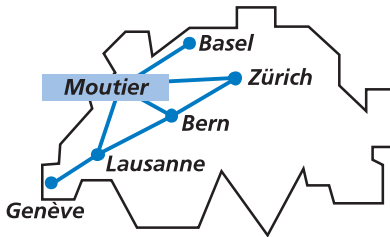

Plan / Map

Hôtel / Accomodation

Tornos S.A. – CH-2740 Moutier / Suisse – Rue Industrielle 111 – Tel. 032 / 494 44 44 – Fax 032 / 494 49 03
E-mail : contact@tornos.com – www.tornos.com

BASEL (N3) ►► AESCH ►► DELÉMONT ►► MOUTIER

ZÜRICH

1. ►► BERNE (N1)
   - OENSINGEN
   - ►► MOUTIER
2. 110 Km
   ~ 1h15 min.

- ►► = Direction
- = Sortie autoroute

GENÈVE (N1)

- ►► LAUSANNE (N1)
- ►► YVERDON-LES-BAINS
- ►► NEUCHÂTEL
- ►► BIEL/BIENNE
- ►► MOUTIER

200 Km, ~ 2h.30 min.

HÔTELS:

- ① GORGES, Rue des Gorges 26, 2740 Moutier
  Tel. 032 / 493 16 69 – Fax 032 / 493 49 59
- ② CHEVAL BLANC, Rue Centrale 52, 2740 Moutier
  Tel. 032 / 493 10 44 – Fax 032 / 493 44 21
- ③ FIG, Rue des Œuches 10, 2740 Moutier
  Tel. 032 / 493 41 61 – Fax 032 / 494 64 19
- ④ HÔTEL DE LA GARE, Avenue de la Gare 19, 2740 Moutier
  Tel. 032 / 493 10 31 – Fax 032 / 493 14 11